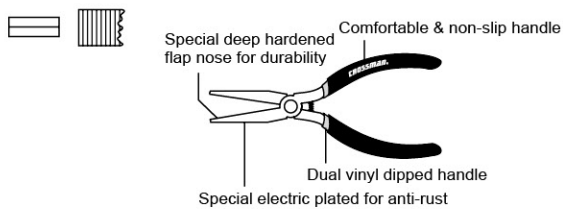

Miniature Flat Nose Pliers

Item No.	Size	
95-413	5"	5/100