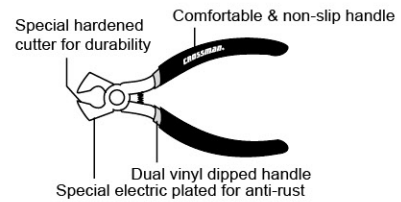

Miniature Pliers

Miniature Long Nose Pliers

Item No.	Size	
95-104	4-3/4"	5/100

Miniature Diagonal Cutting Pliers

Item No.	Size	
95-204	4-1/2"	5/100

Miniature Bent Nose Pliers

Item No.	Size	
95-411	5"	5/100

Miniature End Nipper Pliers