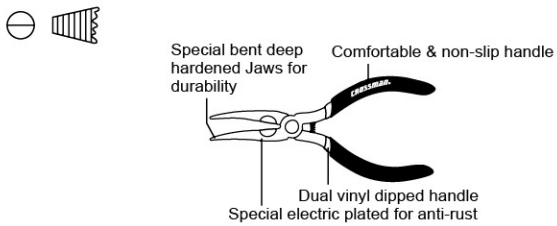

Miniature Pliers

Miniature Long Nose Pliers

Item No.	Size	
95-104	4-3/4"	5/100

Miniature Diagonal Cutting Pliers

Item No.	Size	
95-204	4-1/2"	5/100

Miniature Bent Nose Pliers

Item No.	Size	
95-411	5"	5/100

Miniature End Nipper Pliers