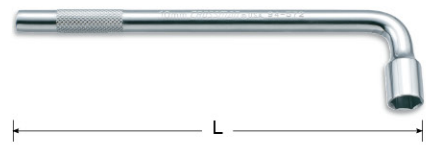

1" Drive

1" Drive Standard - 6 Point Sockets (Metric)

	Size (A)	Length		kgs
91-836	36 mm	65 mm	6/36	0.5/17.8
91-838	38 mm	65 mm	6/36	0.5/19.6
91-841	41 mm	70 mm	26	0.6/15.5
91-846	46 mm	75 mm	20	0.9/17.5
91-850	50 mm	75 mm	18	1.1/19.2
91-854	54 mm	80 mm	16	1.1/18.0
91-855	55 mm	80 mm	14	1.2/17.2
91-858	58 mm	80 mm	14	1.3/18.3
91-860	60 mm	84 mm	14	1.4/19.6
91-863	63 mm	87 mm	12	1.5/18.1
91-865	65 mm	87 mm	12	1.6/18.7
91-867	67 mm	90 mm	12	1.7/20.4
91-870	70 mm	93 mm	10	2.0/20.0
91-871	71 mm	93 mm	10	2.1/20.6
91-875	75 mm	97 mm	8	2.1/17.2
91-877	77 mm	103 mm	8	2.2/17.6
91-880	80 mm	103 mm	8	2.2/18.0

Specialty Sockets

L-Handle Sockets

Item No.	Size	Length		kgs
94-571	8 mm	6"	1/200	0.09/18.0
94-572	10 mm	6"	1/200	0.09/19.2

T-Handle Spark Plug Sockets

Item No.	Size	Length		kgs
94-576	16 mm	13-1/2"	6/60	0.4/22.1
94-578	21 mm	13-1/2"	6/60	0.4/25.7

T-Handle Spark Plug Sockets w/o Spring

Item No.	Size	Length		kgs
95-835	16 mm	13-1/2"	6/36	2/12
95-821	21 mm	13-1/2"	6/36	2/12

T-Handle Spark Plug Sockets w/spring

Item No.	Size	Length		kgs
95-836	16 mm	13-1/2"	6/36	2/12
95-831	21 mm	13-1/2"	6/36	2/12

Specialty Sockets

T-Handle Magnetic Spark Plug Sockets

Item No.	Size	Length		 kgs
94-556	16 mm	200 x 450 mm	1/50	0.48/25.2
94-558	18 mm	200 x 450 mm	1/50	0.53/22.5
94-560	21 mm	200 x 450 mm	1/50	0.58/24.2