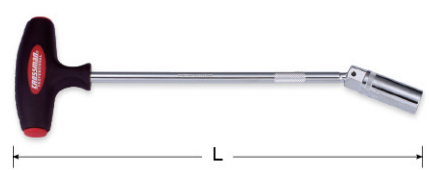

1" Drive

1" Drive Standard - 6 Point Sockets (Metric)

	Size (A)	Length		kgs
91-836	36 mm	65 mm	6/36	0.5/17.8
91-838	38 mm	65 mm	6/36	0.5/19.6
91-841	41 mm	70 mm	26	0.6/15.5
91-846	46 mm	75 mm	20	0.9/17.5
91-850	50 mm	75 mm	18	1.1/19.2
91-854	54 mm	80 mm	16	1.1/18.0
91-855	55 mm	80 mm	14	1.2/17.2
91-858	58 mm	80 mm	14	1.3/18.3
91-860	60 mm	84 mm	14	1.4/19.6
91-863	63 mm	87 mm	12	1.5/18.1
91-865	65 mm	87 mm	12	1.6/18.7
91-867	67 mm	90 mm	12	1.7/20.4
91-870	70 mm	93 mm	10	2.0/20.0
91-871	71 mm	93 mm	10	2.1/20.6
91-875	75 mm	97 mm	8	2.1/17.2
91-877	77 mm	103 mm	8	2.2/17.6
91-880	80 mm	103 mm	8	2.2/18.0

Specialty Sockets

L-Handle Sockets

Item No.	Size	Length		kgs
94-571	8 mm	6"	1/200	0.09/18.0
94-572	10 mm	6"	1/200	0.09/19.2

T-Handle Spark Plug Sockets

Item No.	Size	Length		kgs
94-576	16 mm	13-1/2"	6/60	0.4/22.1
94-578	21 mm	13-1/2"	6/60	0.4/25.7

T-Handle Spark Plug Sockets w/o Spring

Item No.	Size	Length		kgs
95-835	16 mm	13-1/2"	6/36	2/12
95-821	21 mm	13-1/2"	6/36	2/12

T-Handle Spark Plug Sockets w/spring

Item No.	Size	Length		kgs
95-836	16 mm	13-1/2"	6/36	2/12
95-831	21 mm	13-1/2"	6/36	2/12

Specialty Sockets

T-Handle Magnetic Spark Plug Sockets

Item No.	Size	Length		 kgs
94-556	16 mm	200 x 450 mm	1/50	0.48/25.2
94-558	18 mm	200 x 450 mm	1/50	0.53/22.5
94-560	21 mm	200 x 450 mm	1/50	0.58/24.2